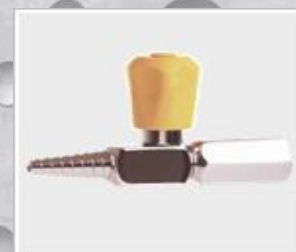

KV-140
Válvula para
cuba com nuca
giratória

KV-140A
Válvula para
cuba com nuca
giratória e bico
para mangueira

KV-170
Válvula para
cuba com
registro para
destilador

KV-160
Misturador para
cuba com bico
arejador

KV-160A
Misturador para
cuba com nuca
giratória e bico
para mangueira

KCD-50
Válvula para capela
com comando à
distância para bojo

KV-180
Válvula
hospitalar de
acionamento
com o pé

KCD-70
Válvula para
capela com
comando à
distância e
bico lateral

KV-110
Válvula para
bancada,
painel ou
parede

KV-100
Válvula para
painel e
bancada ou
parede

KV-120
Válvula dupla
para bancada

KV-120A
Válvula dupla
para castelo
ou parede

KV-150
Válvula para
castelo

KCD-60

Válvula para capela com comando à distância e bico vertical

Informações Técnicas: Acabamento: Latão cromado ou pintado em epóxi, inox 304/316 polido, PVC ou PP.

- **Vedação:** Registro tipo esfera ou agulha, com sede em teflon.
- **Bicos:** Tipo arejador ou escalonado para adaptação de mangueira com diâmetro interno entre 1/4" ou 1/2".
- **Conexão:** Niple com rosca de 1/2" BSP externa e 1/4 NPT interna, ou 3/8" BSP externa.
- **Fixação:** Feita através de contraporca com anel o-ring para evitar infiltração de água no mobiliário.
- **Uso:** Água, Vácuo, Vapor, Gás (todos), Ar comprimido.
- **Identificação de Fluidos:** Através de volantes e anéis coloridos conforme norma DIN 12920.