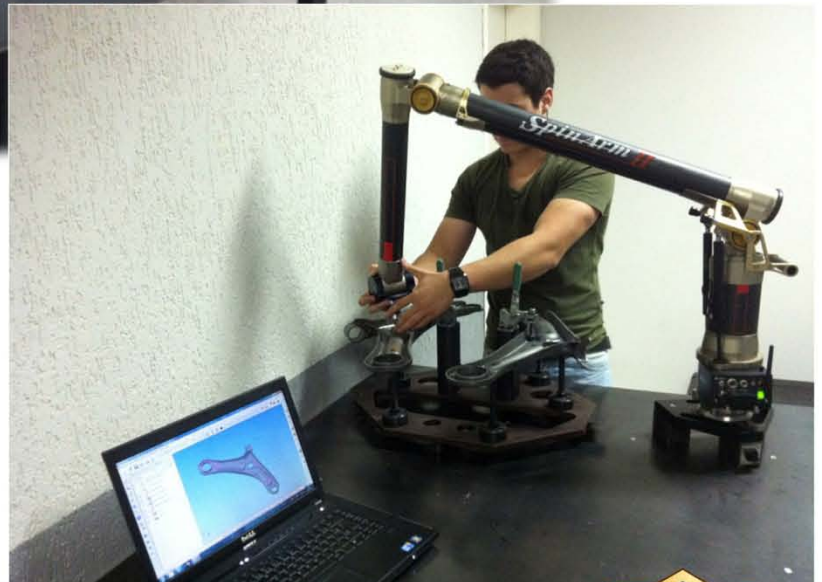

ANÁLISE DIMENSIONAL DE PRODUTOS E DISPOSITIVOS, CONFORME DESENHO E SOLICITAÇÃO DO CLIENTE, ATENDENDO A NORMA GD&T E RPS, ESTUDOS DE R&R E CEP.