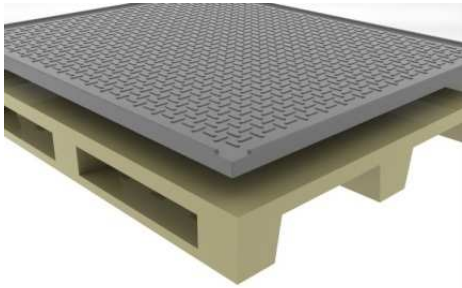

Lançamentos

TECNOTRI®
10 ANOS

Indústria de Plásticos
Marau-RS (54) 3342 6699 3342 6159
vendas@tecnotri.com.br

Capa (higienizável) para pallet de madeira

Padrão PBR
Uso em pallets de madeira

1000x1200x40, com aba